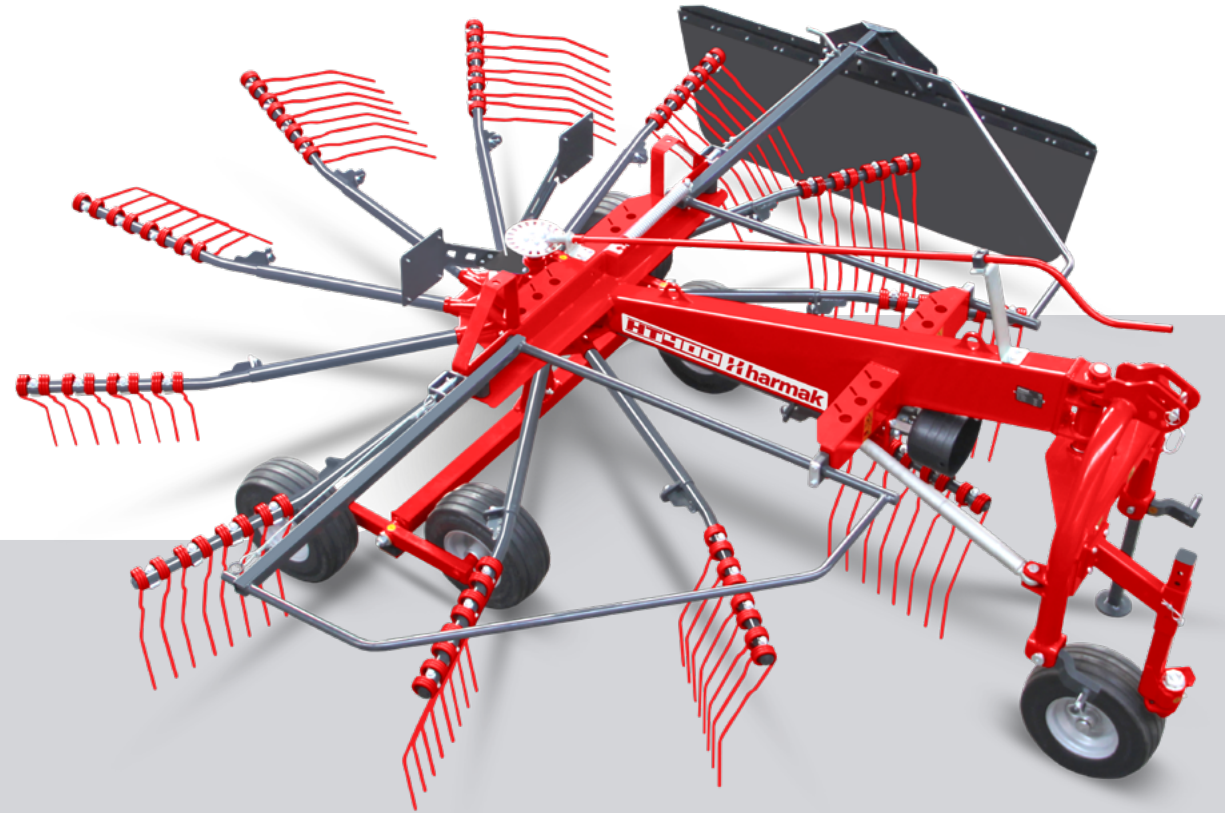

**HT330 | HT334**  
**HT400**

**harmak**

**TEK ROTORLU HELİKOPTER OT TOPLAMA TIRMIĐI**  
**SINGLE ROTARY HAY RAKE**

**harmak**

Büyük Kayacık Mahallesi Organize Sanayi Bölgesi  
102. Caddesi No:6 Konya/TÜRKİYE

## TEK ROTORLU HELİKOPTER OT TOPLAMA TIRMIĞI SINGLE ROTARY HAY RAKE

## TEKNİK ÖZELLİKLER TECHNICAL SPECIFICATION

METAL  
NAMLU PERDESİ  
METALIC  
BARREL CURTAIN

(HT-330)  
OPSİYONEL  
4 TEKER  
OPTIONS  
4 WHEELS

HARMAK HELİS DİŞLİ  
ŞANZİMAN  
POWERFUL  
GEARBOX

KOLAY MONTAJ  
EDİLEBİLİR ROTOR  
KOLU  
EASY MOUNT  
ROTOR ARMS

GÜÇLÜ TOPLAMA  
YAYI  
STRONG  
COLLECTION  
TEETH

MODEL	AĞIRLIK	GENİŞLİK	YÜKSEKLİK	UZUNLUK	YOL KONUMU GENİŞLİK	GÜÇ	KUYRUK MİLİ DEVİRİ	TOPLAMA KOLU SAYISI	KOLDAKİ YAY SAYISI	TEKERLEK SAYISI	LASTİK TEKERLEK ÖLÇÜLERİ
	WEIGHT	WIDTH	HEIGHT	LENGTH	TRANSPORT WIDHT	POWER	PTO SPEED	NUMBERS OF ROTOR ARM	NUMBER OF SPRING ARM	NUMBER OF TIRES	TIRE SIZE
HT-330	400 Kg	3,3 m	2,19 m	2,55 m	1,27 m	40-50 hp	540 rpm	9	3-4	2	16/6.5-8
HT-330/4T	450 Kg	3,3 m	2,19 m	2,55 m	1,37 m	45-50 hp	540 rpm	9	3-4	4	16/6.5-8
HT-334	510 Kg	3,3 m	2,07 m	2,68 m	1,45 m	45-50 hp	540 rpm	9	3-4	4	16/6.5-8
HT-400	620 Kg	4 m	2,37 m	3,15 m	1,96 m	45-55 hp	540 rpm	11	4	4	16/6.5-8