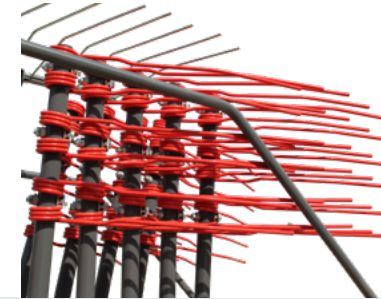

## TEKNİK ÖZELLİKLER TECHNICAL SPECIFICATION

METAL  
NAMLU PERDESİ  
METALIC  
BARREL CURTAIN

(HT-330)  
OPSİYONEL  
4 TEKER  
OPTIONS  
4 WHEELS

HARMAK HELİS DİŞLİ  
ŞANZİMAN  
POWERFUL  
GEARBOX

KOLAY MONTAJ  
EDİLEBİLİR ROTOR  
KOLU  
EASY MOUNT  
ROTOR ARMS