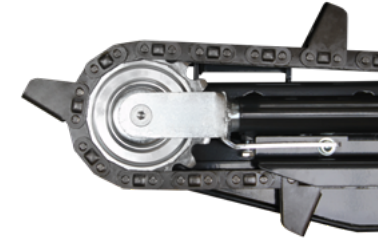

harmak.com.tr

KATLANIR MISIR HASAT TABLASI FOLDABLE CORN HARVESTING HEADER

harmak

MT6F MT8F

TEKNİK ÖZELLİKLER TECHNICAL SPECIFICATION

YAN
ŞANZIMANLAR
SIDE
TRANSMISSIONS

KATLANABİLİR
SIRA
FOLDABLE
LINE

KONİK YAN
HELEZONLAR
CONICAL SIDE
AUGERS

SAP
DOĞRAYICILARI
STALK
CHOPPERS

AYARLANABİLİR
BIÇAKLAR
ADJUSTABLE
KNIVES

ZİNCİR GERİLİMİ
AYARI
CHAIN TENSION
ADJUSTMENT

MODEL	AĞIRLIK	GENİŞLİK	GENİŞLİK (YOL KONUMUNDA)	UZUNLUK	YÜKSEKLİK	YÜKSEKLİK (YOL KONUMUNDA)	İŞ GENİŞLİĞİ	KUYRUK MİLİ DEVRİ	SIRA	SIRA ARASI MESAFE	YAKALAYICI MERDANE SAYISI	ÖNERİLEN ÇALIŞMA HIZI
	WEIGHT	WIDTH	WIDTH (TRANSPORT)	LENGTH	HEIGHT	HEIGHT (TRANSPORT)	WORKING WIDTH	PTO SPEED	ROW	ROW DISTANCE	NUMBER OF CATCHER ROLLERS	RECOMENDED OPERATING SPEED
MT-6F	2340 kg	4,5 m	3,5 m	3,2 m	1,35 m	1,95 m	4,2 m	540-750	6	70 cm	12	5 Km
MT-8F	2920 kg	5,9 m	3,5 m	3,2 m	1,35 m	1,95 m	5,6 m	540-750	8	70 cm	16	5 Km
MT-6F/75	2410 kg	4,8 m	3,7 m	3,2 m	1,35 m	1,95 m	4,5 m	540-750	6	75 cm	12	5 Km
MT-8F/75	3020 kg	6,3 m	3,7 m	3,2 m	1,35 m	1,95 m	6 m	540-750	8	75 cm	16	5 Km