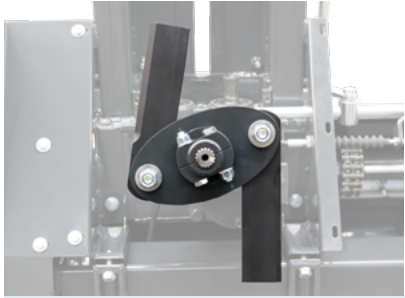

harmak.com.tr

KATLANIR MISIR HASAT TABLASI FOLDABLE CORN HARVESTING HEADER

harmak

MT6F MT8F

TEKNİK ÖZELLİKLER TECHNICAL SPECIFICATION

YAN
ŞANZIMANLAR
SIDE
TRANSMISSIONS

KATLANABİLİR
SIRA
FOLDABLE
LINE

KONİK YAN
HELEZONLAR
CONICAL SIDE
AUGERS

SAP
DOĞRAYICILARI
STALK
CHOPPERS

AYARLANABİLİR
BIÇAKLAR
ADJUSTABLE
KNIVES

ZİNCİR GERİLİMİ
AYARI
CHAIN TENSION
ADJUSTMENT

MODEL	AĞIRLIK	GENİŞLİK	GENİŞLİK (YOL KONUMUNDA)	UZUNLUK	YÜKSEKLİK	YÜKSEKLİK (YOL KONUMUNDA)	İŞ GENİŞLİĞİ	KUYRUK MİLİ DEVRİ	SIRA	SIRA ARASI MESAFE	YAKALAYICI MERDANE SAYISI	ÖNERİLEN ÇALIŞMA HIZI
	WEIGHT	WIDTH	WIDTH (TRANSPORT)	LENGTH	HEIGHT	HEIGHT (TRANSPORT)	WORKING WIDTH	PTO SPEED	ROW	ROW DISTANCE	NUMBER OF CATCHER ROLLERS	RECOMENDED OPERATING SPEED
MT-6F	2340 kg	4,5 m	3,5 m	3,2 m	1,35 m	1,95 m	4,2 m	540-750	6	70 cm	12	5 Km
MT-8F	2920 kg	5,9 m	3,5 m	3,2 m	1,35 m	1,95 m	5,6 m	540-750	8	70 cm	16	5 Km
MT-6F/75	2410 kg	4,8 m	3,7 m	3,2 m	1,35 m	1,95 m	4,5 m	540-750	6	75 cm	12	5 Km
MT-8F/75	3020 kg	6,3 m	3,7 m	3,2 m	1,35 m	1,95 m	6 m	540-750	8	75 cm	16	5 Km