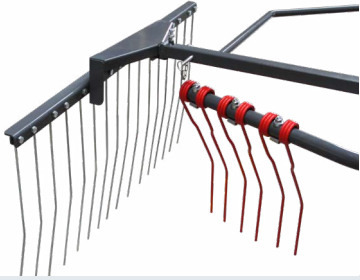

## TEK ROTORLU HELİKOPTER OT TOPLAMA TIRMIĞI SINGLE ROTARY HAY RAKE

## TEKNİK ÖZELLİKLER TECHNICAL SPECIFICATION

METAL  
NAMLU PERDESİ  
METALIC  
BARREL CURTAIN

(HT-330)  
OPSİYONEL  
4 TEKER  
OPTIONS  
4 WHEELS

HARMAK HELİS DİŞLİ  
ŞANZİMAN  
POWERFUL  
GEARBOX

KOLAY MONTAJ  
EDİLEBİLİR ROTOR  
KOLU  
EASY MOUNT  
ROTOR ARMS