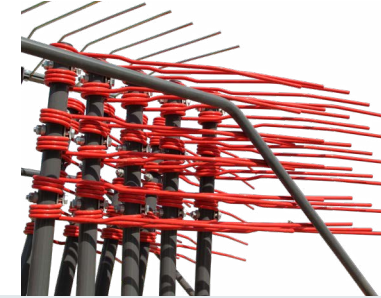

## TEKNİK ÖZELLİKLER TECHNICAL SPECIFICATION

METAL  
NAMLU PERDESİ  
METALIC  
BARREL CURTAIN

(HT-330)  
OPSİYONEL  
4 TEKER  
OPTIONS  
4 WHEELS

HARMAK HELİS DİŞLİ  
ŞANZİMAN  
POWERFUL  
GEARBOX

KOLAY MONTAJ  
EDİLEBİLİR ROTOR  
KOLU  
EASY MOUNT  
ROTOR ARMS