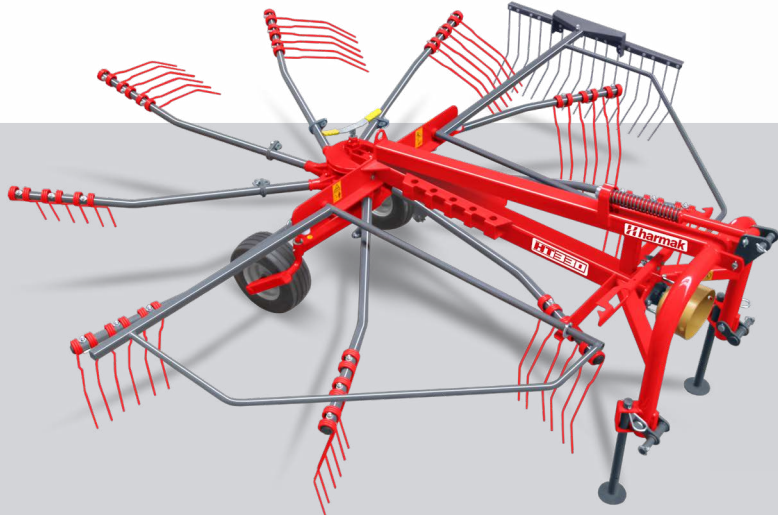

**HT330 | HT334**  
**HT400**

**harmak**

**TEK ROTORLU HELİKOPTER OT TOPLAMA TIRMIĐI**  
**SINGLE ROTARY HAY RAKE**

**harmak**

Büyük Kayacık Mahallesi Organize Sanayi Bölgesi  
102. Caddesi No:6 Konya/TÜRKİYE

## TEK ROTORLU HELİKOPTER OT TOPLAMA TIRMIĞI SINGLE ROTARY HAY RAKE

## TEKNİK ÖZELLİKLER TECHNICAL SPECIFICATION

METAL  
NAMLU PERDESİ  
METALIC  
BARREL CURTAIN

(HT-330)  
OPSİYONEL  
4 TEKER  
OPTIONS  
4 WHEELS

HARMAK HELİS DİŞLİ  
ŞANZİMAN  
POWERFUL  
GEARBOX

KOLAY MONTAJ  
EDİLEBİLİR ROTOR  
KOLU  
EASY MOUNT  
ROTOR ARMS

GÜÇLÜ TOPLAMA  
YAYI  
STRONG  
COLLECTION  
TEETH

MODEL	AĞIRLIK	GENİŞLİK	YÜKSEKLİK	UZUNLUK	YOL KONUMU GENİŞLİK	GÜÇ	KUYRUK MİLİ DEVİRİ	TOPLAMA KOLU SAYISI	KOLDAKİ YAY SAYISI	TEKERLEK SAYISI	LASTİK TEKERLEK ÖLÇÜLERİ
	WEIGHT	WIDTH	HEIGHT	LENGTH	TRANSPORT WIDHT	POWER	PTO SPEED	NUMBERS OF ROTOR ARM	NUMBER OF SPRING ARM	NUMBER OF TIRES	TIRE SIZE
HT-330	400 Kg	3,3 m	2,19 m	2,55 m	1,27 m	40-50 hp	540 rpm	9	3-4	2	16/6.5-8
HT-330/4T	450 Kg	3,3 m	2,19 m	2,55 m	1,37 m	45-50 hp	540 rpm	9	3-4	4	16/6.5-8
HT-334	510 Kg	3,3 m	2,07 m	2,68 m	1,45 m	45-50 hp	540 rpm	9	3-4	4	16/6.5-8
HT-400	620 Kg	4 m	2,37 m	3,15 m	1,96 m	45-55 hp	540 rpm	11	4	4	16/6.5-8