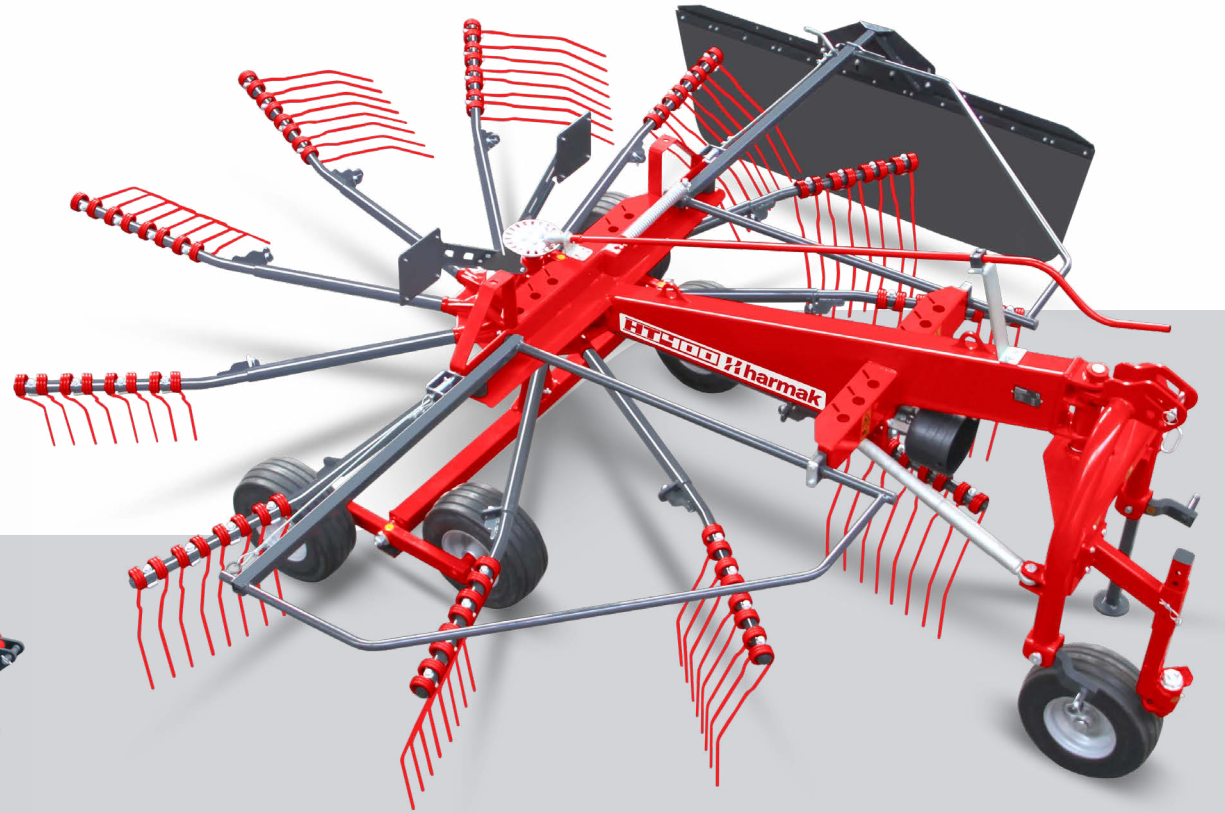

**HT330 | HT334**  
**HT400**

**harmak**

**TEK ROTORLU HELİKOPTER OT TOPLAMA TIRMIĐI**  
**SINGLE ROTARY HAY RAKE**

**harmak**

Büyük Kayacık Mahallesi Organize Sanayi Bölgesi  
102. Caddesi No:6 Konya/TÜRKİYE

## TEK ROTORLU HELİKOPTER OT TOPLAMA TIRMIĞI SINGLE ROTARY HAY RAKE

## TEKNİK ÖZELLİKLER TECHNICAL SPECIFICATION

METAL  
NAMLU PERDESİ  
METALIC  
BARREL CURTAIN

(HT-330)  
OPSİYONEL  
4 TEKER  
OPTIONS  
4 WHEELS

HARMAK HELİS DİŞLİ  
ŞANZİMAN  
POWERFUL  
GEARBOX

KOLAY MONTAJ  
EDİLEBİLİR ROTOR  
KOLU  
EASY MOUNT  
ROTOR ARMS

GÜÇLÜ TOPLAMA  
YAYI  
STRONG  
COLLECTION  
TEETH

MODEL	AĞIRLIK	GENİŞLİK	YÜKSEKLİK	UZUNLUK	YOL KONUMU GENİŞLİK	GÜÇ	KUYRUK MİLİ DEVİRİ	TOPLAMA KOLU SAYISI	KOLDAKİ YAY SAYISI	TEKERLEK SAYISI	LASTİK TEKERLEK ÖLÇÜLERİ
	WEIGHT	WIDTH	HEIGHT	LENGTH	TRANSPORT WIDHT	POWER	PTO SPEED	NUMBERS OF ROTOR ARM	NUMBER OF SPRING ARM	NUMBER OF TIRES	TIRE SIZE
HT-330	400 Kg	3,3 m	2,19 m	2,55 m	1,27 m	40-50 hp	540 rpm	9	3-4	2	16/6.5-8
HT-330/4T	450 Kg	3,3 m	2,19 m	2,55 m	1,37 m	45-50 hp	540 rpm	9	3-4	4	16/6.5-8
HT-334	510 Kg	3,3 m	2,07 m	2,68 m	1,45 m	45-50 hp	540 rpm	9	3-4	4	16/6.5-8
HT-400	620 Kg	4 m	2,37 m	3,15 m	1,96 m	45-55 hp	540 rpm	11	4	4	16/6.5-8